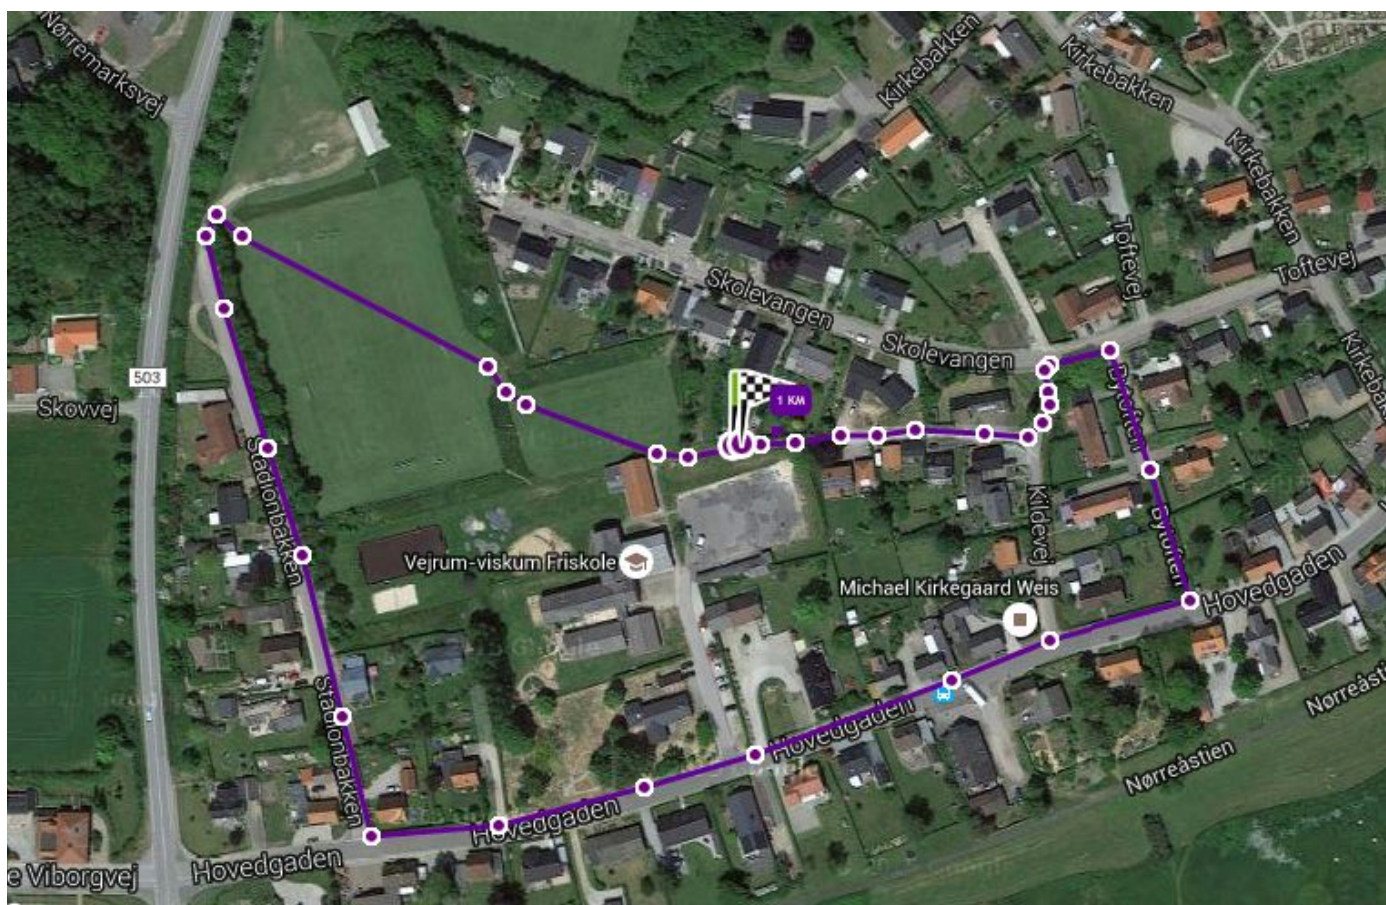

## IBIS-løbet på Vejrum Fri, torsdag d. 28. april 2016, kl. 16.30-18.30

Som nævnt i Nyhedsbrevet i sidste uge, så afholder 2.-5. klasse et løb på torsdag d. 28. april. Formålet er at indsamle penge til organisationen IBIS, som i år har fokus på Burkina Faso. Hele overskuddet fra vores arrangement går ubeskåret til IBIS' projekt "Hele Verden i Skole", så vi kan få sendt rigtig mange børn i skole i Burkina Faso, hvor tre ud af fire voksne er analfabeter.

### Praktiske oplysninger:

- Arrangementet forløber fra 16.30-18.30.
- Selve løbet har start kl. 17.00, og der løbes på nedenstående rute frem til kl. 18.00.
- Startnummer koster kr. 20,- og alle kan deltage (man behøver ikke løbe!)
- 2.-5. klasse fremviser en omfattende plancheudstilling på løbsdagen, så alle besøgende kan blive klogere på Burkina Fasos kultur, historie, natur og dyreliv.
- Der vil være en "Burkina Faso-bod" og en "Danmark-bod", hvorfra der vil være salg af forskellige forfriskninger m.v. Her kan også lægges hemmelige bud på fine burkinske masker fremstillet af eleverne.
- Der kan naturligvis også købes "Hele Verden i Skole" lodsedler på løbsdagen.